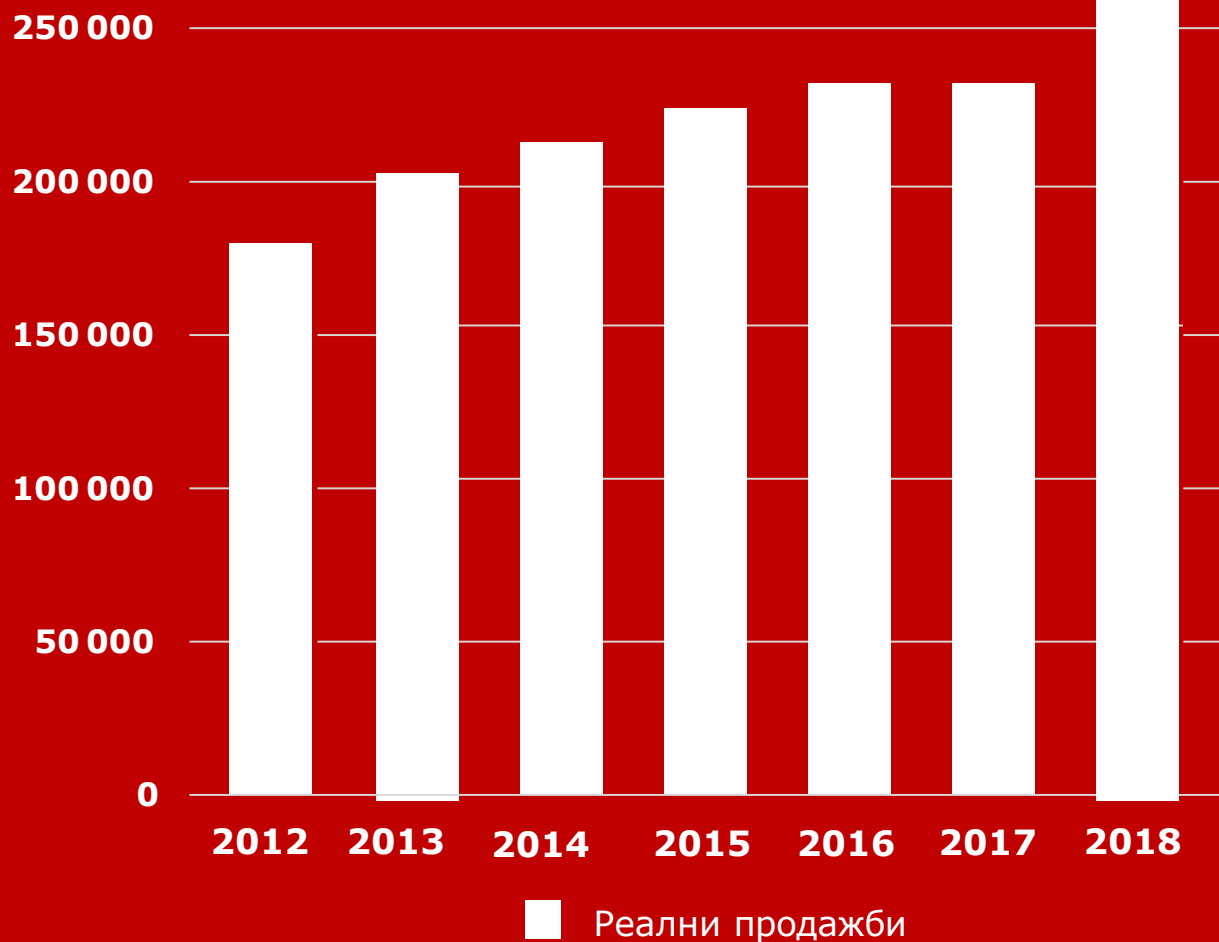

ИЗИ
МАКС

Кредит (до 5 000лв) специално създаден за работещи хора на трудов договор

ИЗИ
ИНКРЕДО

Кредит от 1 250лв до 8 000 лв.с период от 1 до 3 години

*1лв= 0.51 EUR

Годишни продажби

Статистика

EASY
CREDIT